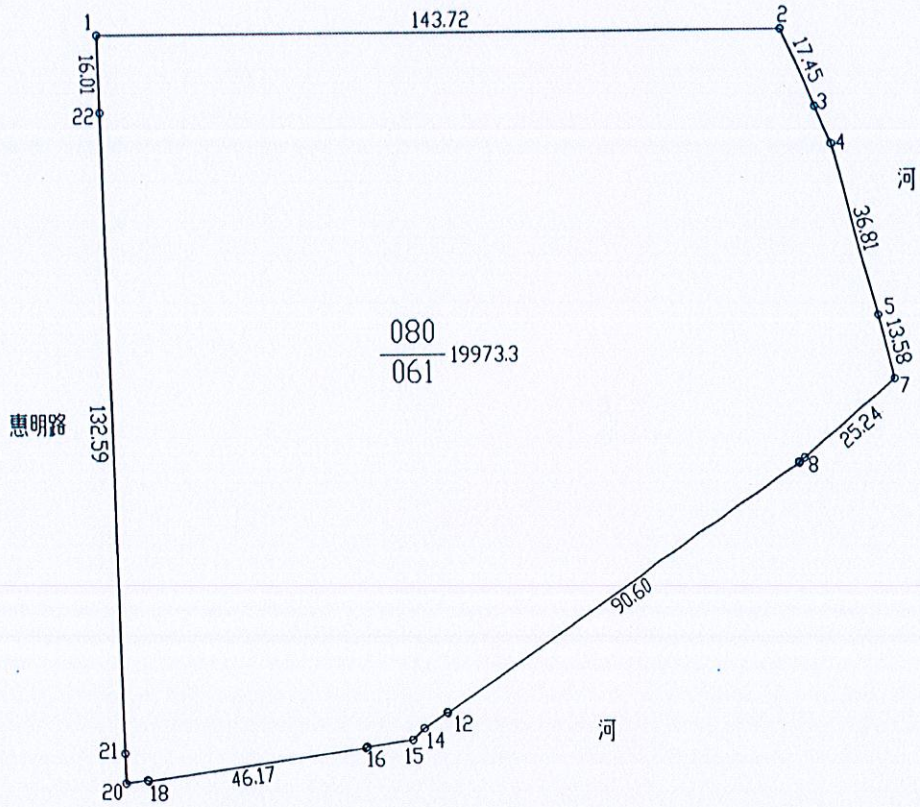

供地图

宗地编号：908021080

权利人：惠明路与春惠路交叉口东北侧地块

地籍图号：3506.20-531.25

北

空地

绘图日期：2023年2月18日

审核日期：

1:1500

绘图员：朱金贤

审核员：华秀兵